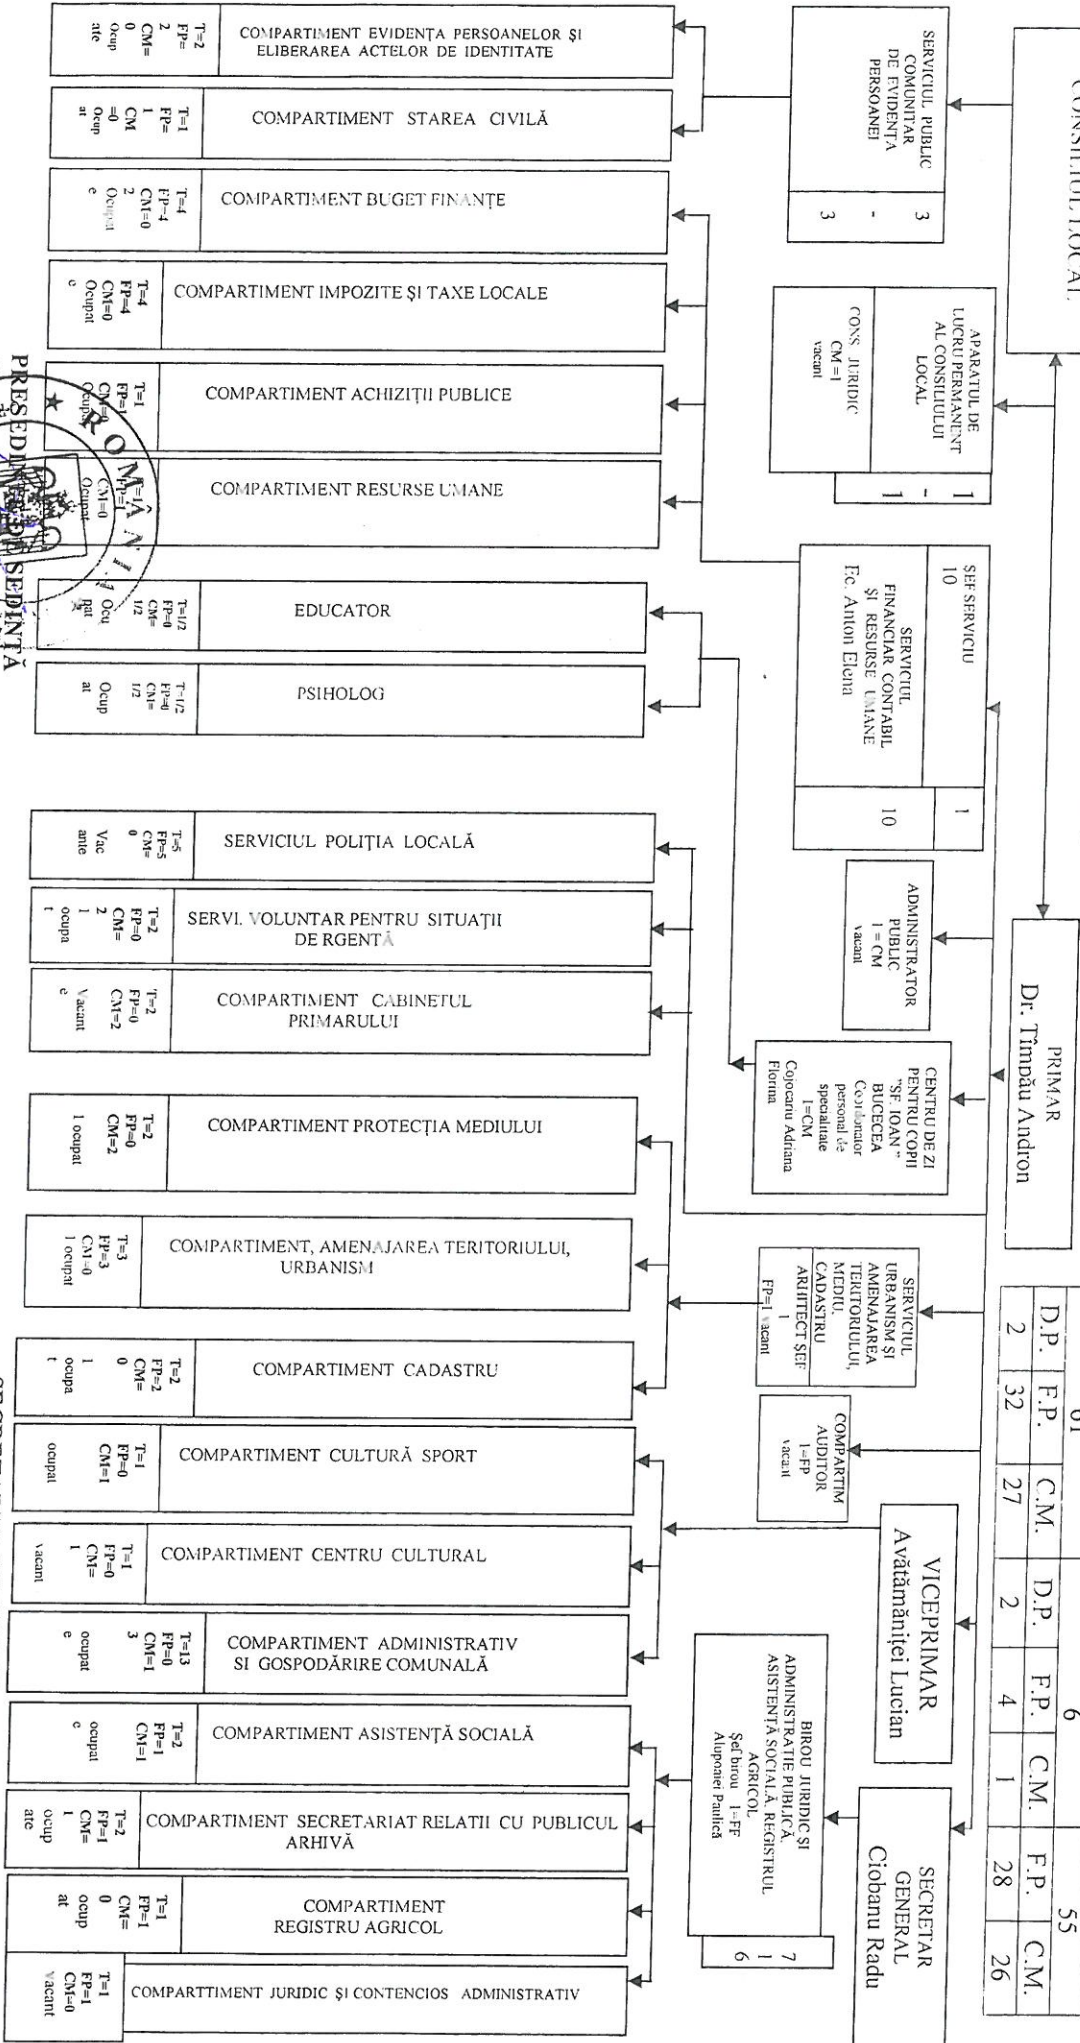

JUDEȚUL BOTOȘANI
 PRIMĂRIA ORĂȘULUI BUCECEA
 CONSILIUL LOCAL

ORGANIGRAMA
 PRIMĂRII ORĂȘULUI BUCECEA

Total	din care :						
posturi	de cond.	de exec.					
61	6	55					
D.P.	F.P.	C.M.	D.P.	F.P.	C.M.	F.P.	C.M.
2	32	27	2	4	1	28	26